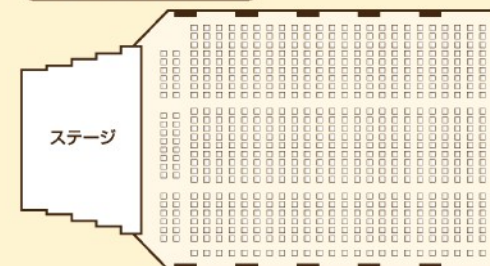

コンサート・式典・展示会・研修・講演会等
 様々なニーズに対応出来るレンタルイベントホール
 「ジットプラザ」を是非お役立て下さい。

会場レイアウト

ステージホール 〈利用人数：580名〉

ディナータイプ例/350名

スクールタイプ例/640名

Aホール 〈広さ：232㎡〉

ディナータイプ例/200名

スクールタイプ例/350名

Bホール 〈広さ：135㎡〉

ディナータイプ例/120名

スクールタイプ例/240名

B Hall

Cホール 〈広さ：69㎡〉

ディナータイプ例
60名

スクールタイプ例
100名

C Hall