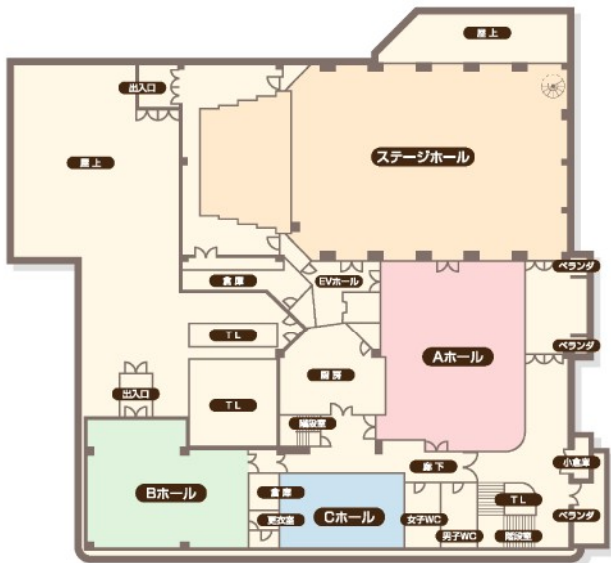

コンサート・式典・展示会・研修・講演会等
 様々なニーズに対応出来るレンタルイベントホール
 「ジットプラザ」を是非お役立て下さい。

会場レイアウト

ステージホール 〈利用人数：580名〉

ディナータイプ例/350名

スクールタイプ例/640名

Aホール 〈広さ：232㎡〉

ディナータイプ例/200名

スクールタイプ例/350名

Bホール 〈広さ：135㎡〉

ディナータイプ例/120名

スクールタイプ例/240名

B Hall

Cホール 〈広さ：69㎡〉

ディナータイプ例
60名

スクールタイプ例
100名

C Hall