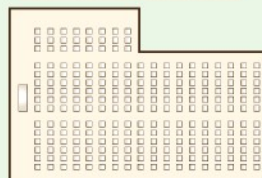

コンサート・式典・展示会・研修・講演会等
 様々なニーズに対応出来るレンタルイベントホール
 「ジットプラザ」を是非お役立て下さい。

会場レイアウト

ステージホール 〈利用人数：580名〉

ディナータイプ例/350名

スクールタイプ例/640名

Aホール 〈広さ：232㎡〉

ディナータイプ例/200名

スクールタイプ例/350名

Bホール 〈広さ：135㎡〉

ディナータイプ例/120名

スクールタイプ例/240名

B Hall

Cホール 〈広さ：69㎡〉

ディナータイプ例
60名

スクールタイプ例
100名

C Hall