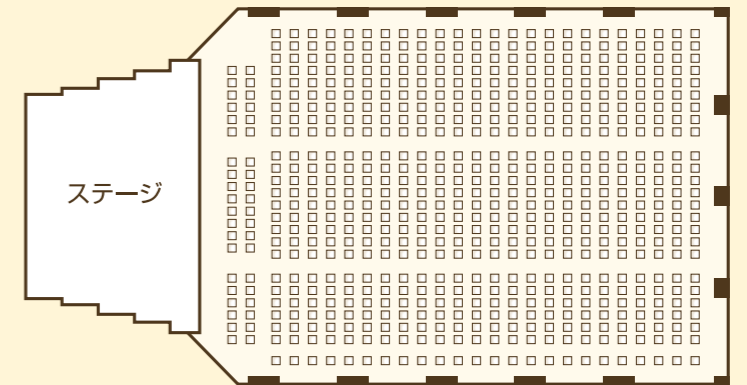

コンサート・式典・展示会・研修・講演会等  
 様々なニーズに対応出来るレンタルイベントホール  
 『ジットプラザ』を是非お役立て下さい。

会場レイアウト

ステージホール 《広さ:580㎡》

ディナータイプ例 / 350名

シアタータイプ例 / 640名

Aホール 《広さ:232㎡》

ディナータイプ例 / 200名

シアタータイプ例 / 350名

A Hall

Bホール 《広さ:135㎡》

ディナータイプ例 / 120名

シアタータイプ例 / 240名

B Hall

Cホール 《広さ:69㎡》

ディナータイプ例  
60名

シアタータイプ例  
100名