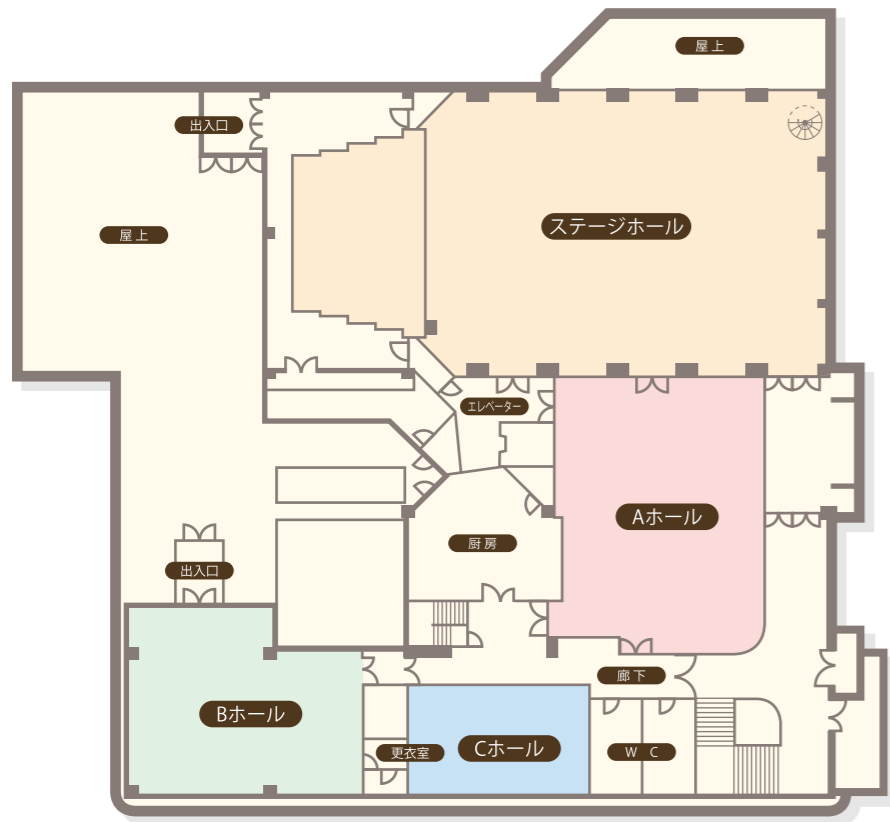

コンサート・式典・展示会・研修・講演会等  
 様々なニーズに対応出来るレンタルイベントホール  
 『ジットプラザ』を是非お役立て下さい。

会場レイアウト

ステージホール 《広さ:580㎡》

ディナータイプ例 / 350名

シアタータイプ例 / 640名

Aホール 《広さ:232㎡》

ディナータイプ例 / 200名

シアタータイプ例 / 350名

A Hall

Bホール 《広さ:135㎡》

ディナータイプ例 / 120名

シアタータイプ例 / 240名

B Hall

Cホール 《広さ:69㎡》

ディナータイプ例  
60名

シアタータイプ例  
100名